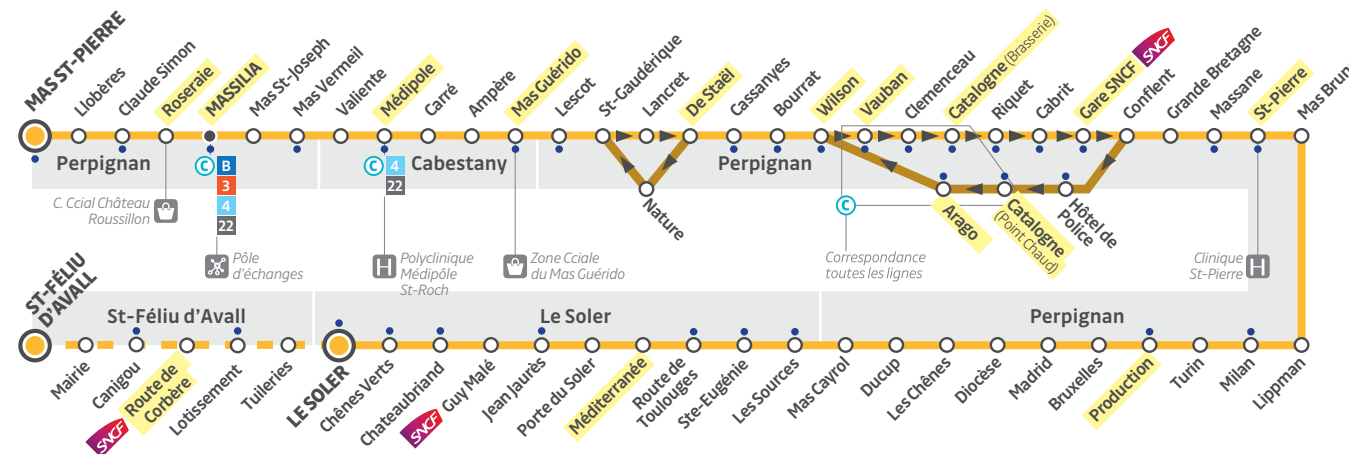

le samedi 9h — 19h

Par téléphone*

0 800 800 370 Service & appel gratuits

Informations :

du lundi au vendredi 8h — 18h

Réservations TSR :

du lundi au samedi 9h — 17h

Par internet

www.sankeo.com.

* Fermés les dimanches et jours fériés.

Horaires Dimanches et jours fériés

	Mas St-Pierre	Le Soler	St-Féliu d'avall
Mas St-Pierre	08:45	10:02	10:50
Roseraie	08:47	10:04	10:52
Massilia	08:49	10:06	10:54
Médipole	08:52	10:09	10:57
Mas Guérido	08:56	10:13	11:01
De Staël	09:00	10:17	11:05
Cassanyes	09:03	10:20	11:08
Vauban	09:10	10:27	11:15
Catalogne (Brasserie)	09:12	10:29	11:17
Gare SNCF	09:14	10:31	11:19
St-Pierre	09:18	10:35	11:23
Production	09:23	10:39	11:27
Méditerranée	09:32	10:48	11:36
Le Soler	09:40	10:56	11:44
Le Soler	9:45	11:01	-
St-Féliu d'Avall	9:53	11:09	-

	St-Féliu d'avall	Le Soler	Mas St-Pierre
St-Féliu d'Avall	8:40	-	10:48
Le Soler	8:47	-	10:55
Le Soler	8:52	9:51	11:02
Méditerranée	8:57	9:56	11:07
Production	9:05	10:04	11:15
St-Pierre	9:08	10:07	11:18
Catalogne (Point Chaud)	9:18	10:17	11:28
Castillet	9:20	10:19	11:30
Cassanyes	9:23	10:22	11:33
De Staël	9:26	10:25	11:36
Mas Guérido	9:29	10:28	11:39
Médipole	9:33	10:32	11:43
Massilia	9:38	10:37	11:48
Roseraie	9:41	10:40	11:51
Mas St-Pierre	9:45	10:44	11:55

TSR Voyage effectué en Transport Sur Réserve. Pour être réalisé, il suffit d'appeler le 0 800 800 370 Service & appel gratuits au plus tard la veille du déplacement, avant 17h.

Schéma de ligne

Seuls les horaires des terminus et des arrêts surlignés en jaune sont indiqués dans ce dépliant.

- Terminus de ligne
- Arrêt desservi
- Pôle d'échanges
- Sens de desserte
- Desserte régulière
- Desserte à certaines heures
- Lignes en correspondance à l'arrêt
- Pôle d'échanges
- Hôpital et Clinique
- Lycée et Collège
- Centre Commercial
- Arrêts desservis par une ligne LiO
- Arrêt accessible aux personnes à mobilité réduite

FICHE HORAIRES

LIGNE 1

LIGNE .liO 510

MAS ST-PIERRE

LE SOLER

ST-FÉLIU D'AVALL

sankéo ET .liO VOUS PROPOSENT + D'HORAIRE

HIVER à partir du 15 février 2021